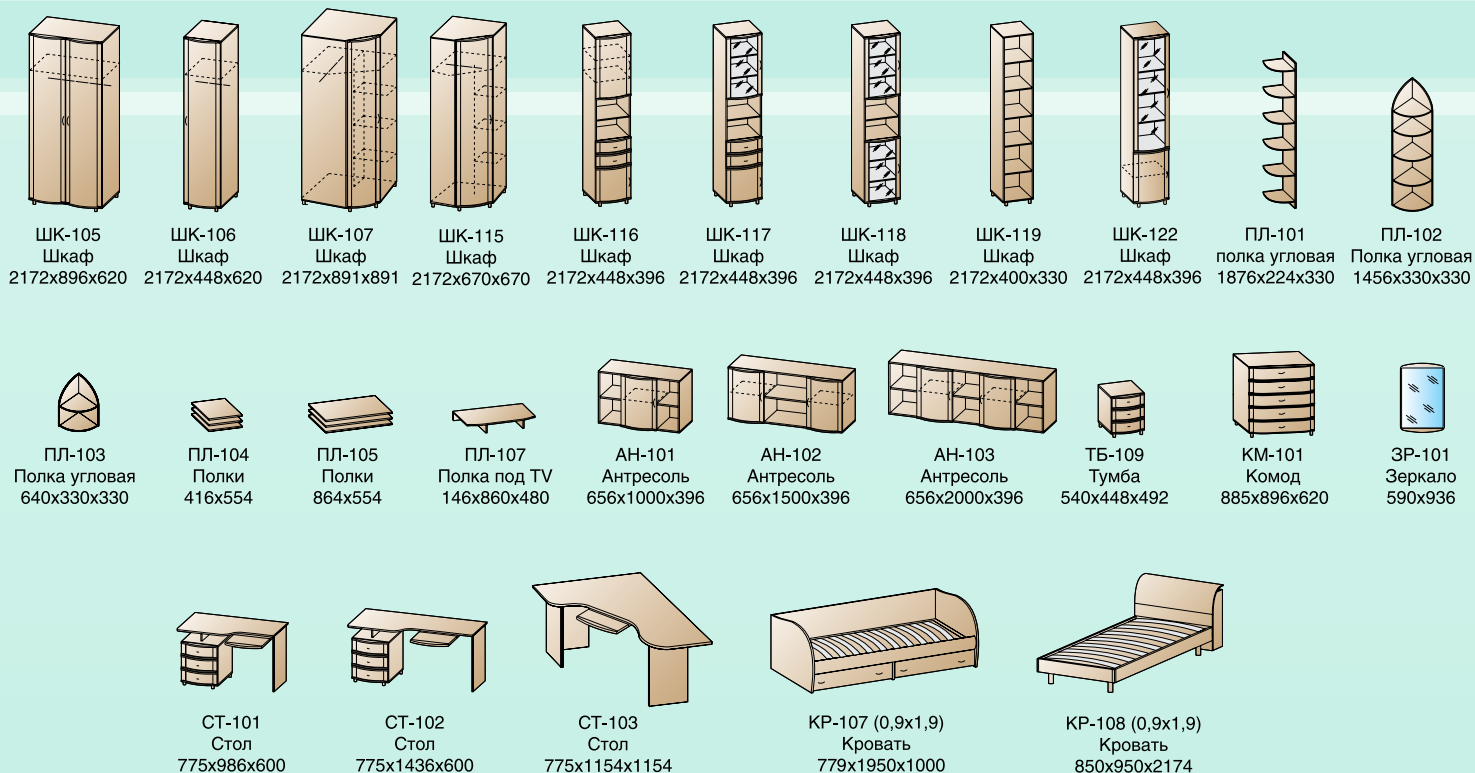

Цвет мебели : "Итальянский орех", "Ольха", "Дуб Беленый", "Дуб Беленый с зелеными вставками", "Дуб Беленый с розовыми вставками", "Дуб Беленый с сиреневыми вставками".
(пример обозначения : ШК-105 ИТ, ШК-105 ОЛ, ШК-105 БД, ШК-105 БД-З, ШК-105 БД-Р, ШК-105, БД-С)
Образцы комбинированных модулей смотрите на этой странице или на сайте www.lerom.ru