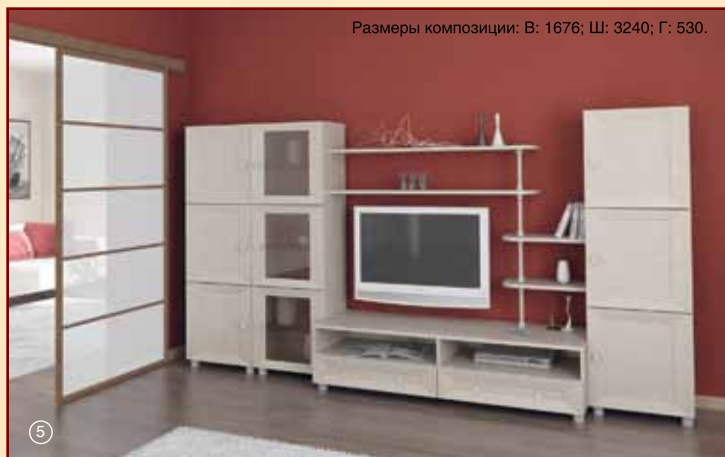

Размеры композиции: В: 1676; Ш: 3240; Г: 530.

ШК-507, ШК-510, ПЛ-304, ТБ-504, ШК-507