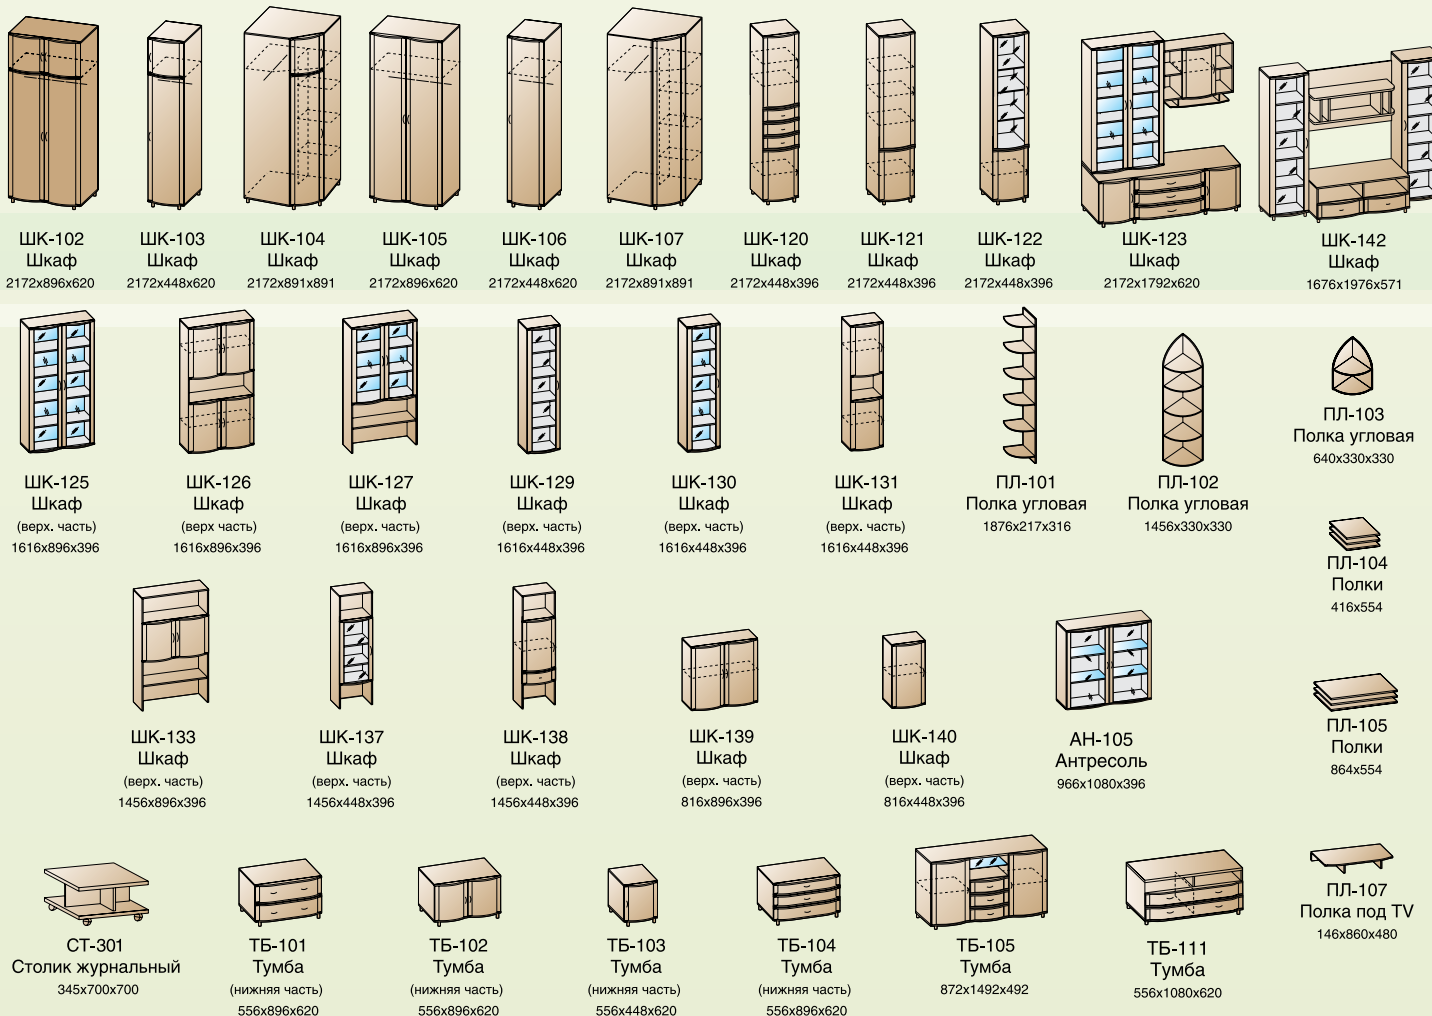

Мебельная компания "Лером" предлагает своим покупателям коллекцию мебели для гостиной, спальни, детской и прихожей. Комбинируя различные элементы, Вы можете по своему вкусу создать оригинальную мебельную композицию, оптимально соответствующую потребностям Вашей семьи. А, если привычная обстановка однажды наскучит, Вы легко сможете создать новый интерьер, просто переставив мебельные модули.

Современная оригинальная мебель со сферическими фасадами позволяет самостоятельно создавать индивидуальный, неповторимый интерьер Вашего дома, с учетом планировки помещения и Вашего вкуса.