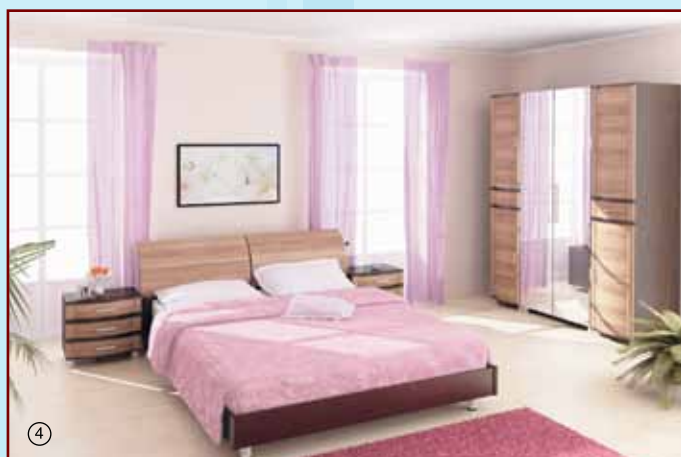

ТБ-108, КР-104, ТБ-108, ШК-141, ШК-111, ШК-141