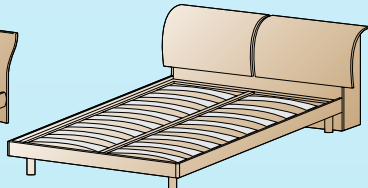

СТ-104  
Столик туалетный  
876x1510x396

СТ-106  
Столик туалетный  
876x1345x396

ЗР-101  
Зеркало  
590x936x20

ПЛ-104  
Полки  
416x554

ПЛ-105  
Полки  
864x554

ПЛ-106  
Полки  
789x540

КР-101 (1,4x2,0)  
Кровать  
840(280\*)x1520x2200