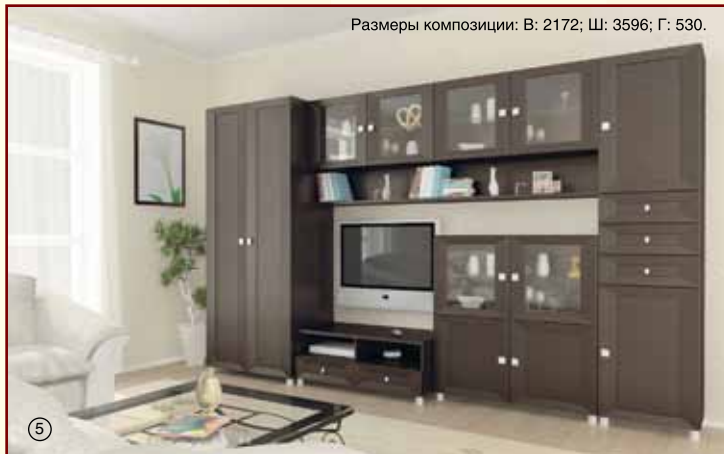

ШК-502, АН-506, ПЛ-302, ТБ-503, АН-506, ПЛ-302, ТБ-506, ШК-517