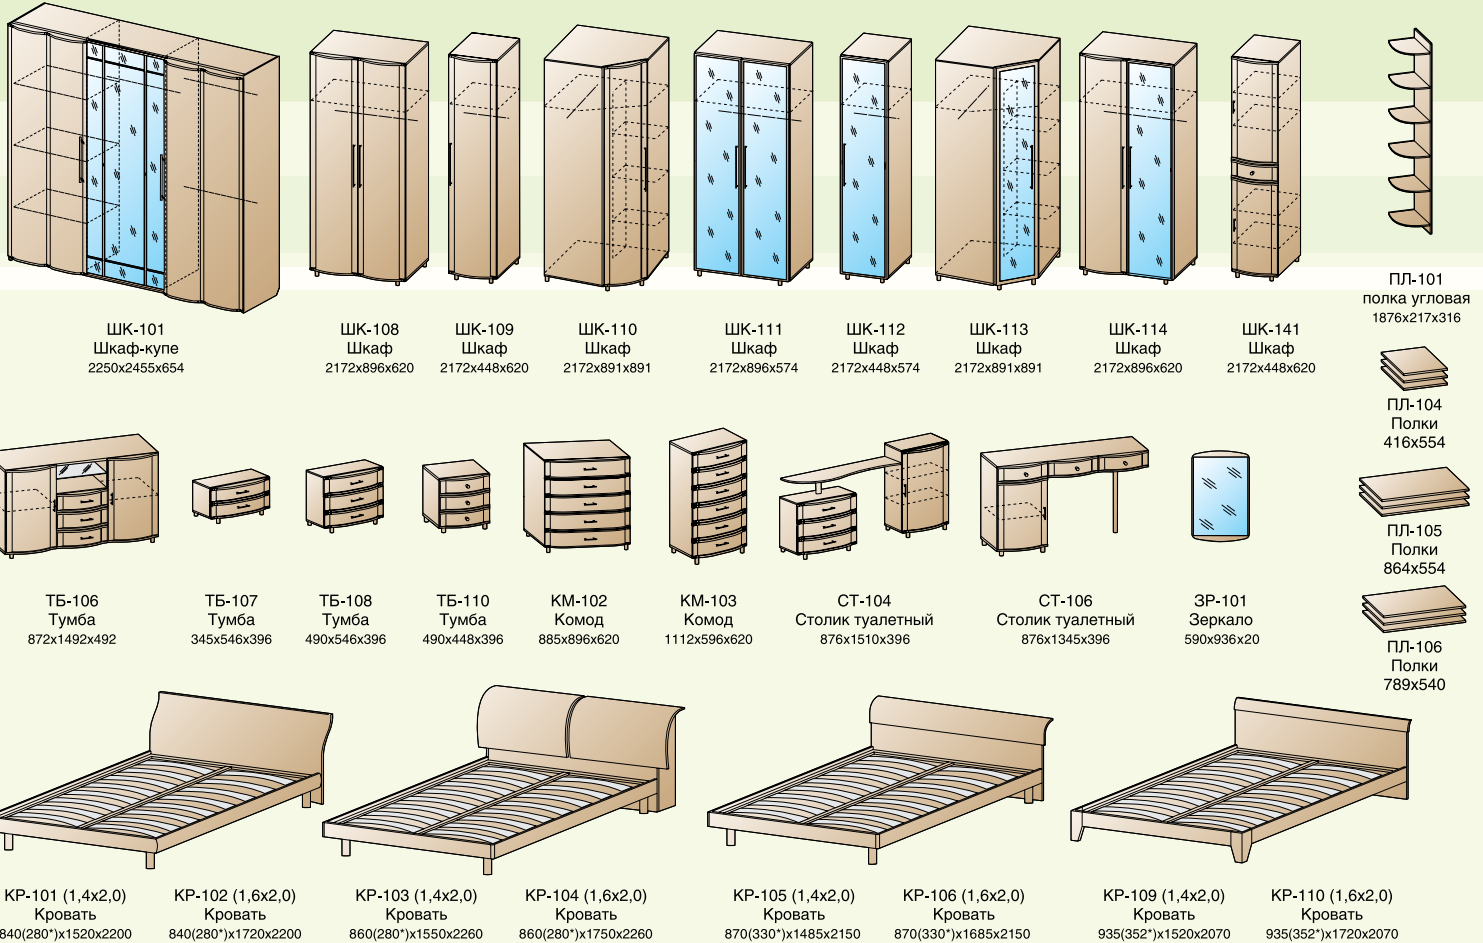

Размеры (280\*), (330\*), (352\*) - высота от пола до верха царги

Цвет мебели: “Дуб Венге”, “Дуб Беленый”, “Дуб Венге - комбинированный”, “Дуб Беленый - комбинированный” (пример обозначения: ШК-108 ВЕ, ШК-108 БД, ШК-108 ВЕ-К, ШК-108 БД-К). Образцы комбинированных модулей смотрите на этой странице или на сайте [www.lerom.ru](http://www.lerom.ru)