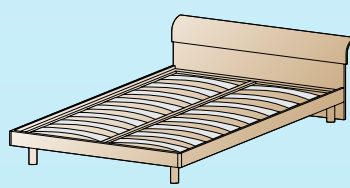

КР-105 (1,4x2,0)
Кровать
870(330*)x1485x2150