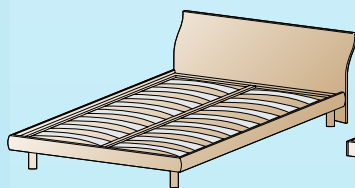

СТ-104  
Столик туалетный  
876x1510x396

СТ-106  
Столик туалетный  
876x1345x396

ЗР-101  
Зеркало  
590x936x20

ПЛ-104  
Полки  
416x554

ПЛ-105  
Полки  
864x554

ПЛ-106  
Полки  
789x540

КР-101 (1,4x2,0)  
Кровать  
840(280\*)x1520x2200